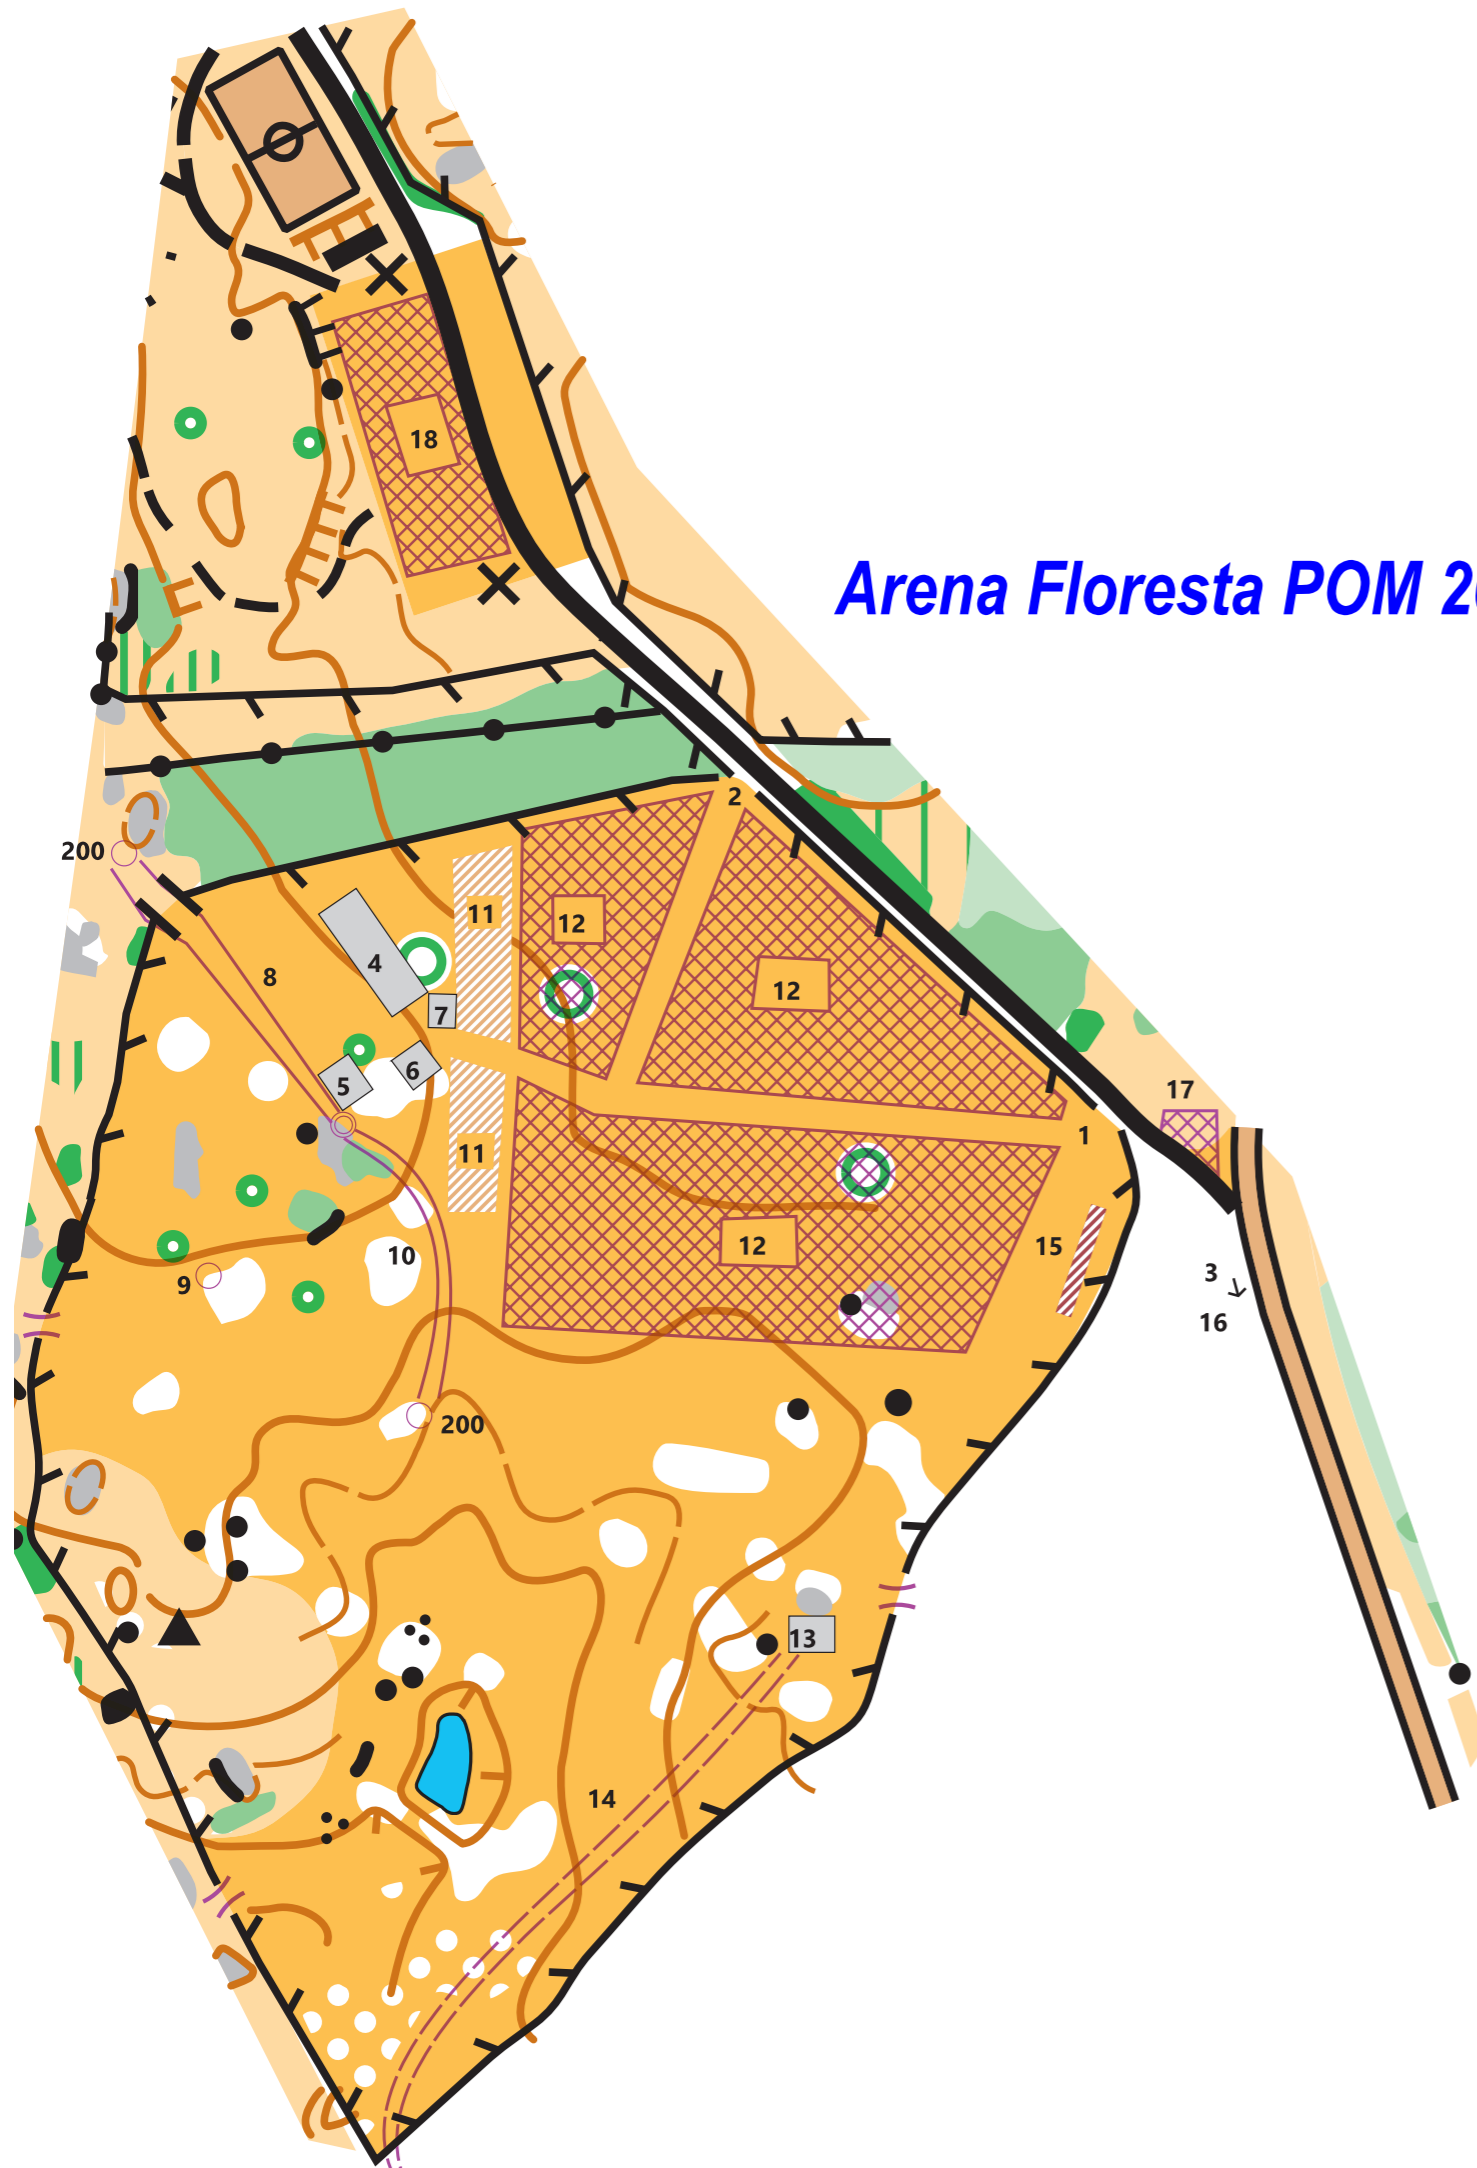

## Arena Floresta POM 2024

1 - Entrada Arena POM24

2 - Acesso Partidas dia 1 e 2 (500m)

3 - Acesso Partidas dia 3 e 4 (1000m)

4 - Tenda Bar / Secretariado

5 - Informática

6 - Abastecimento final

7 - Primeiros Socorros

8 - Corredor Finish dia 1 e 2

9 - Ponto espectadores dia 2

10 - Corredor Finish dia 3 e 4

11 - Área comercial

12 - Estacionamento automóveis ligeiros

13 - Chasing Start Elites Dia 4

14 - Corredor partidas Chasing Start

15 - WC's

16 - BabySitting (1000m)

17 - Estacionamento Autocarros

18 - Estacionamento Autocarvanas (não tem apoio de abastecimento)